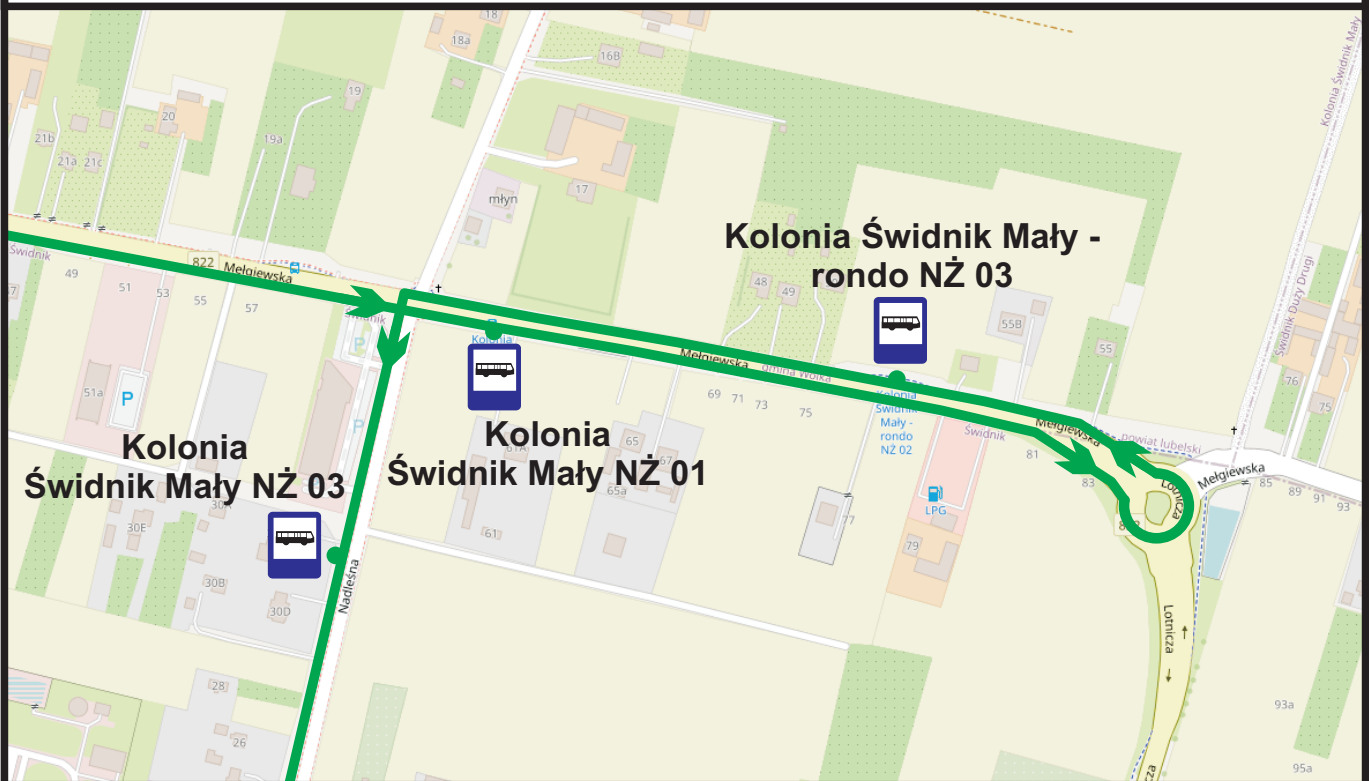

ZMIANA TRASY PRZEJAZDU LINII NR 5 OBOWIĄZUJĄCA OD 23.12.2024

Kierunek: Mełgiew / Port Lotniczy Lublin-odloty

Kierunek: Dworzec Lublin